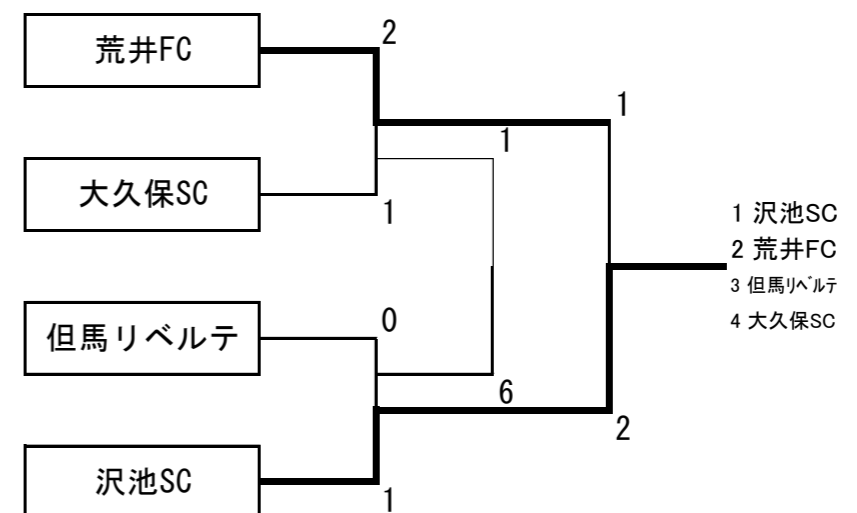

Pブロック	沢池SC	京都大宅	東舞子SC	勝	負	引分け	得点	失点	勝点	得失点	順位
沢池SC	-	1 : 1	1 : 2	0	1	1	2	3	1	-1	2
京都大宅	1 : 1	-	0 : 3	0	1	1	1	4	1	-3	3
東舞子SC	2 : 1	3 : 0	-	2	0	0	5	1	6	4	1

【U12の部】

【子午線】

【チャレンジ】

【エンジョイ】

【U10の部】

【子午線】

【チャレンジ】

【エンジョイ】

タイムスケジュール【8月28日】

U12		A ピッチ(南側東)				B ピッチ(南側西)			
No	時間	チーム	結果	チーム	審判	チーム	結果	チーム	審判
1	09:30	安室SC	0 : 3	明石FC	人丸FC	東舞子SC	3 : 0	神の谷FC	京都大宅
2	10:10	荒井FC	0 : 4	大久保SC	明石FC	錦浦SC	0 : 3	旭FCジュニア	神の谷FC
3	10:50	安室SC	4 : 0	西明石セントラル	大久保SC	東舞子SC	0 : 1	但馬SC リベルテ	旭FCジュニア
4	11:30	荒井FC	0 : 4	人丸FC	安室SC	錦浦SC	0 : 1	京都大宅	東舞子SC
5	12:10	明石FC	7 : 0	西明石セントラル	荒井FC	神の谷FC	0 : 0	但馬SC リベルテ	錦浦SC
6	12:50	大久保SC	2 : 2	人丸FC	西明石セントラル	旭FCジュニア	0 : 2	京都大宅	但馬SC リベルテ
7	13:30	西明石セントラル	1 : 6	荒井FC	明石FC	神の谷FC	2 : 0	錦浦SC	但馬リベルテ
8	14:10	安室SC	2 ^{PK} ₂ : 2 ₃	人丸FC	荒井FC	東舞子SC	7 : 0	旭FCジュニア	神の谷FC
9	14:50	明石FC	0 : 2	大久保SC	人丸FC	但馬リベルテ	0 ^{PK} ₁ : 0	京都大宅	東舞子SC
10	15:30	荒井FC	1 ^{PK} ₀ : 1	神の谷FC	大久保SC	西明石セントラル	0 : 2	錦浦SC	但馬リベルテ
11	16:10	人丸FC	3 ^{PK} ₀ : 3 ₁	東舞子SC	東舞子SC	安室SC	2 : 0	旭FCジュニア	錦浦SC
12	16:50	大久保SC	0 : 1	但馬リベルテ	本部	明石FC	3 : 0	京都大宅	本部
13	17:30		:				:		
片付け					片付け				