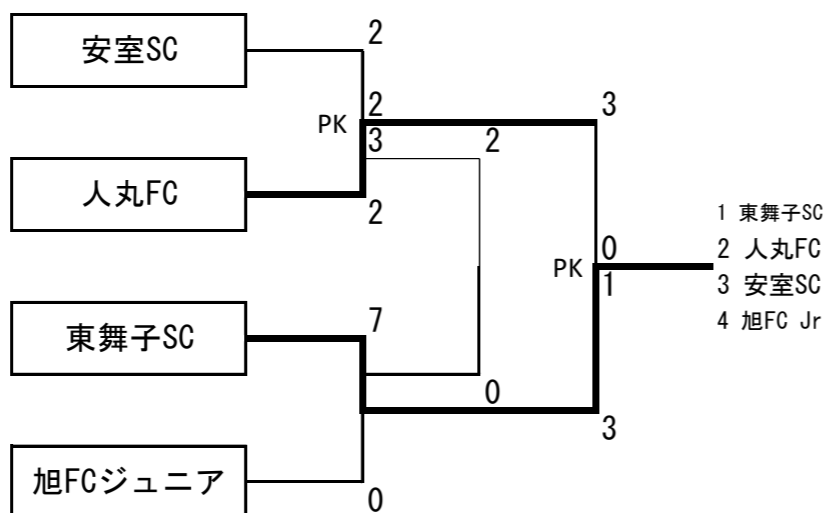

Nブロック	人丸FC	安室SC	大久保SC	勝	負	引分け	得点	失点	勝点	得失点	順位
人丸FC	-	3 : 4	0 : 5	0	2	0	3	9	0	-6	3
安室SC	4 : 3	-	2 : 1	1	1	0	6	4	3	2	2
大久保SC	5 : 0	1 : 2	-	1	1	0	6	2	3	4	1

Oブロック	洲本FC	但馬SC リベルテ	明石FC	勝	負	引分け	得点	失点	勝点	得失点	順位
洲本FC	-	1 : 2	1 : 2	0	2	0	2	4	0	-2	3
但馬SC リベルテ	2 : 1	-	0 : 2	1	1	0	2	3	3	-1	2
明石FC	2 : 1	2 : 0	-	2	0	0	4	1	6	3	1

Pブロック	沢池SC	京都大宅	東舞子SC	勝	負	引分け	得点	失点	勝点	得失点	順位
沢池SC	-	1 : 1	1 : 2	0	1	1	2	3	1	-1	2
京都大宅	1 : 1	-	0 : 3	0	1	1	1	4	1	-3	3
東舞子SC	2 : 1	3 : 0	-	2	0	0	5	1	6	4	1

【U12の部】

【子午線】

【チャレンジ】

【エンジョイ】

【U10の部】

【子午線】

【チャレンジ】