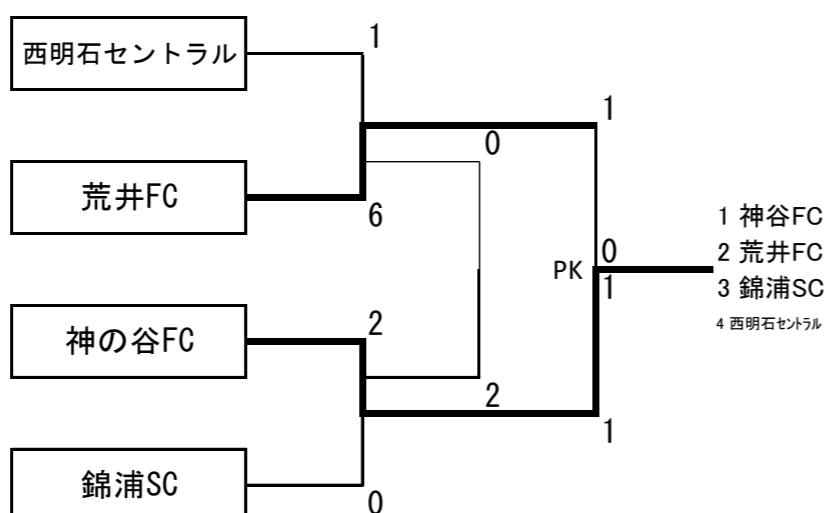

Pブロック	沢池SC	京都大宅	東舞子SC	勝	負	引分け	得点	失点	勝点	得失点	順位
沢池SC	-	1 : 1	1 : 2	0	1	1	2	3	1	-1	2
京都大宅	1 : 1	-	0 : 3	0	1	1	1	4	1	-3	3
東舞子SC	2 : 1	3 : 0	-	2	0	0	5	1	6	4	1

【U12の部】

【子午線】

【チャレンジ】

【エンジョイ】

【U10の部】

【子午線】

【チャレンジ】

【エンジョイ】

タイムスケジュール【8月28日】

U12		A ピッチ(南側東)				B ピッチ(南側西)			
No	時間	チーム	結果	チーム	審判	チーム	結果	チーム	審判
1	09:30	安室SC	0 : 3	明石FC	人丸FC	東舞子SC	3 : 0	神の谷FC	京都大宅
2	10:10	荒井FC	0 : 4	大久保SC	明石FC	錦浦SC	0 : 3	旭FCジュニア	神の谷FC
3	10:50	安室SC	4 : 0	西明石セントラル	大久保SC	東舞子SC	0 : 1	但馬SC リベルテ	旭FCジュニア
4	11:30	荒井FC	0 : 4	人丸FC	安室SC	錦浦SC	0 : 1	京都大宅	東舞子SC
5	12:10	明石FC	7 : 0	西明石セントラル	荒井FC	神の谷FC	0 : 0	但馬SC リベルテ	錦浦SC
6	12:50	大久保SC	2 : 2	人丸FC	西明石セントラル	旭FCジュニア	0 : 2	京都大宅	但馬SC リベルテ
7	13:30	西明石セントラル	1 : 6	荒井FC	明石FC	神の谷FC	2 : 0	錦浦SC	但馬リベルテ
8	14:10	安室SC	2 ^{PK} ₂ : 2 ₃	人丸FC	荒井FC	東舞子SC	7 : 0	旭FCジュニア	神の谷FC
9	14:50	明石FC	0 : 2	大久保SC	人丸FC	但馬リベルテ	0 ^{PK} ₁ : 0	京都大宅	東舞子SC
10	15:30	荒井FC	1 ^{PK} ₀ : 1	神の谷FC	大久保SC	西明石セントラル	0 : 2	錦浦SC	但馬リベルテ
11	16:10	人丸FC	3 ^{PK} ₀ : 3 ₁	東舞子SC	東舞子SC	安室SC	2 : 0	旭FCジュニア	錦浦SC
12	16:50	大久保SC	0 : 1	但馬リベルテ	本部	明石FC	3 : 0	京都大宅	本部
13	17:30		:				:		
片付け					片付け				