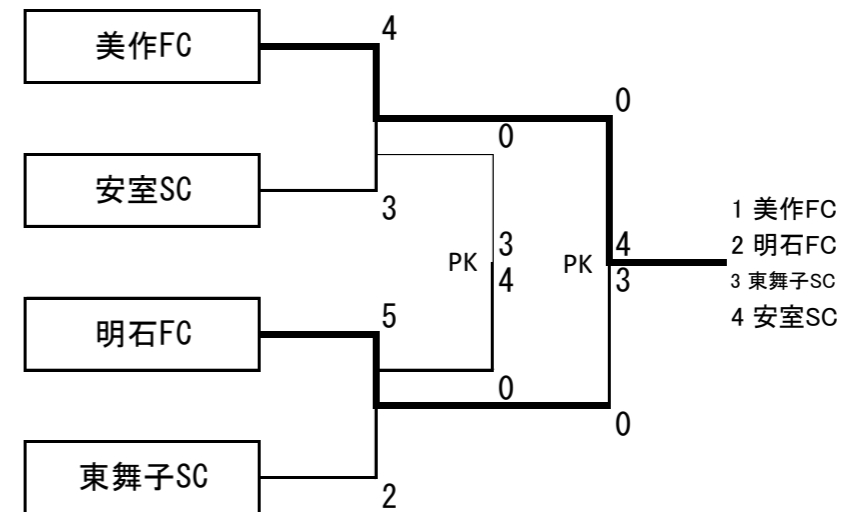

Pブロック	沢池SC	京都大宅	東舞子SC	勝	負	引分け	得点	失点	勝点	得失点	順位
沢池SC	-	1 : 1	1 : 2	0	1	1	2	3	1	-1	2
京都大宅	1 : 1	-	0 : 3	0	1	1	1	4	1	-3	3
東舞子SC	2 : 1	3 : 0	-	2	0	0	5	1	6	4	1

【U12の部】

【子午線】

【チャレンジ】

【エンジョイ】

【U10の部】

【子午線】

【チャレンジ】

【エンジョイ】

タイムスケジュール【8月28日】

U12		A ピッチ(南側東)				B ピッチ(南側西)			
No	時間	チーム	結果	チーム	審判	チーム	結果	チーム	審判
1	09:30	安室SC	0 : 3	明石FC	人丸FC	東舞子SC	3 : 0	神の谷FC	京都大宅
2	10:10	荒井FC	0 : 4	大久保SC	明石FC	錦浦SC	0 : 3	旭FCジュニア	神の谷FC
3	10:50	安室SC	4 : 0	西明石セントラル	大久保SC	東舞子SC	0 : 1	但馬SC リベルテ	旭FCジュニア
4	11:30	荒井FC	0 : 4	人丸FC	安室SC	錦浦SC	0 : 1	京都大宅	東舞子SC
5	12:10	明石FC	7 : 0	西明石セントラル	荒井FC	神の谷FC	0 : 0	但馬SC リベルテ	錦浦SC
6	12:50	大久保SC	2 : 2	人丸FC	西明石セントラル	旭FCジュニア	0 : 2	京都大宅	但馬SC リベルテ
7	13:30	西明石セントラル	1 : 6	荒井FC	明石FC	神の谷FC	2 : 0	錦浦SC	但馬リベルテ
8	14:10	安室SC	2 ^{PK} ₂ : 2 ₃	人丸FC	荒井FC	東舞子SC	7 : 0	旭FCジュニア	神の谷FC
9	14:50	明石FC	0 : 2	大久保SC	人丸FC	但馬リベルテ	0 ^{PK} ₁ : 0	京都大宅	東舞子SC
10	15:30	荒井FC	1 ^{PK} ₀ : 1	神の谷FC	大久保SC	西明石セントラル	0 : 2	錦浦SC	但馬リベルテ
11	16:10	人丸FC	3 ^{PK} ₀ : 3 ₁	東舞子SC	東舞子SC	安室SC	2 : 0	旭FCジュニア	錦浦SC
12	16:50	大久保SC	0 : 1	但馬リベルテ	本部	明石FC	3 : 0	京都大宅	本部
13	17:30		:				:		
片付け					片付け				