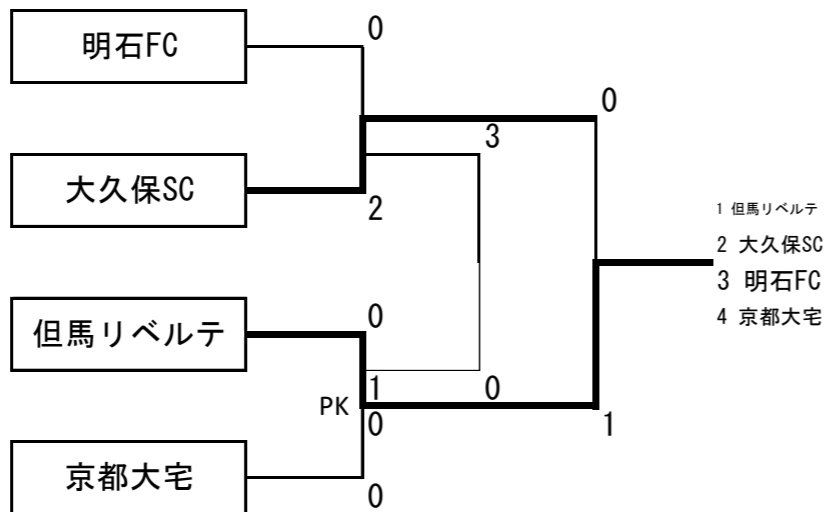

第22回 子午線カップ【8月28日】

【U12の部】

予選リーグ 15-5-15 (ランニングタイム)

Iブロック	安室SC	明石FC	西明石セントラル	勝	負	引分け	得点	失点	勝点	得失点	順位
安室SC	-	0 : 3	4 : 0	1	1	0	4	3	3	1	2
明石FC	3 : 0	-	7 : 0	2	0	0	10	0	6	10	1
西明石セントラル	0 : 4	0 : 7	-	0	2	0	0	11	0	-11	3

Jブロック	荒井FC	大久保SC	人丸FC	勝	負	引分け	得点	失点	勝点	得失点	順位
荒井FC	-	0 : 4	0 : 4	0	2	0	0	8	0	-8	3
大久保SC	4 : 0	-	2 : 2	1	0	1	6	2	4	4	1
人丸FC	4 : 0	2 : 2	-	1	0	1	6	2	4	4	2

Kブロック	東舞子SC	神の谷FC	但馬SC リベルテ	勝	負	引分け	得点	失点	勝点	得失点	順位
東舞子SC	-	3 : 0	0 : 1	1	1	0	3	1	3	2	2
神の谷FC	0 : 3	-	0 : 0	0	0	1	0	3	1	-3	3
但馬SC リベルテ	1 : 0	0 : 0	-	1	0	1	1	0	4	1	1

Lブロック	錦浦SC	旭FCジュニア	京都大宅	勝	負	引分け	得点	失点	勝点	得失点	順位
錦浦SC	-	0 : 3	0 : 1	0	2	0	0	4	0	-4	3
旭FCジュニア	3 : 0	-	0 : 2	1	1	0	3	2	3	1	2
京都大宅	1 : 0	2 : 0	-	2	0	0	3	0	6	3	1

【U10の部】

予選リーグ 15-5-15 (ランニングタイム)

Mブロック	荒井FC	旭FCジュニア	美作FC	勝	負	引分け	得点	失点	勝点	得失点	順位
荒井FC	-	1 : 0	2 : 3	1	1	0	3	3	3	0	2
旭FCジュニア	0 : 1	-	1 : 3	0	2	0	1	4	0	-3	3
美作FC	3 : 2	3 : 1	-	2	0	0	6	3	6	3	1

Nブロック	人丸FC	安室SC	大久保SC	勝	負	引分け	得点	失点	勝点	得失点	順位
人丸FC	-	3 : 4	0 : 5	0	2	0	3	9	0	-6	3
安室SC	4 : 3	-	2 : 1	1	1	0	6	4	3	2	2
大久保SC	5 : 0	1 : 2	-	1	1	0	6	2	3	4	1

Oブロック	洲本FC	但馬SC リベルテ	明石FC	勝	負	引分け	得点	失点	勝点	得失点	順位
洲本FC	-	1 : 2	1 : 2	0	2	0	2	4	0	-2	3
但馬SC リベルテ	2 : 1	-	0 : 2	1	1	0	2	3	3	-1	2
明石FC	2 : 1	2 : 0	-	2	0	0	4	1	6	3	1

Pブロック	沢池SC	京都大宅	東舞子SC	勝	負	引分け	得点	失点	勝点	得失点	順位
沢池SC	-	1 : 1	1 : 2	0	1	1	2	3	1	-1	2
京都大宅	1 : 1	-	0 : 3	0	1	1	1	4	1	-3	3
東舞子SC	2 : 1	3 : 0	-	2	0	0	5	1	6	4	1

【U12の部】

【子午線】