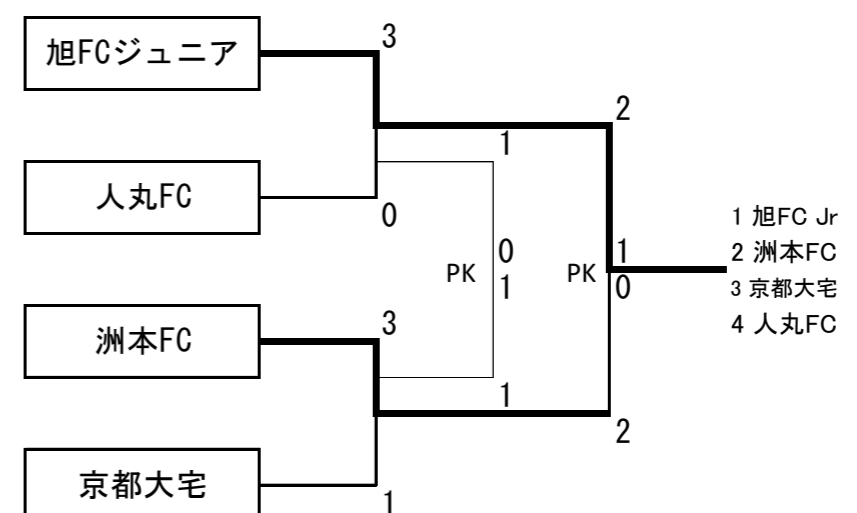

Pブロック	沢池SC	京都大宅	東舞子SC	勝	負	引分け	得点	失点	勝点	得失点	順位
沢池SC	-	1 : 1	1 : 2	0	1	1	2	3	1	-1	2
京都大宅	1 : 1	-	0 : 3	0	1	1	1	4	1	-3	3
東舞子SC	2 : 1	3 : 0	-	2	0	0	5	1	6	4	1

【U12の部】

【子午線】

【チャレンジ】

【エンジョイ】

【U10の部】

【子午線】

【チャレンジ】

【エンジョイ】

タイムスケジュール【8月28日】

U12		A ピッチ(南側東)				B ピッチ(南側西)			
No	時間	チーム	結果	チーム	審判	チーム	結果	チーム	審判
1	09:30	安室SC	0 : 3	明石FC	人丸FC	東舞子SC	3 : 0	神の谷FC	京都大宅
2	10:10	荒井FC	0 : 4	大久保SC	明石FC	錦浦SC	0 : 3	旭FCジュニア	神の谷FC
3	10:50	安室SC	4 : 0	西明石セントラル	大久保SC	東舞子SC	0 : 1	但馬SC リベルテ	旭FCジュニア
4	11:30	荒井FC	0 : 4	人丸FC	安室SC	錦浦SC	0 : 1	京都大宅	東舞子SC
5	12:10	明石FC	7 : 0	西明石セントラル	荒井FC	神の谷FC	0 : 0	但馬SC リベルテ	錦浦SC
6	12:50	大久保SC	2 : 2	人丸FC	西明石セントラル	旭FCジュニア	0 : 2	京都大宅	但馬SC リベルテ
7	13:30	西明石セントラル	1 : 6	荒井FC	明石FC	神の谷FC	2 : 0	錦浦SC	但馬リベルテ
8	14:10	安室SC	2 ^{PK} ₂ : 2 ₃	人丸FC	荒井FC	東舞子SC	7 : 0	旭FCジュニア	神の谷FC
9	14:50	明石FC	0 : 2	大久保SC	人丸FC	但馬リベルテ	0 ^{PK} ₁ : 0	京都大宅	東舞子SC
10	15:30	荒井FC	1 ^{PK} ₀ : 1	神の谷FC	大久保SC	西明石セントラル	0 : 2	錦浦SC	但馬リベルテ
11	16:10	人丸FC	3 ^{PK} ₀ : 3 ₁	東舞子SC	東舞子SC	安室SC	2 : 0	旭FCジュニア	錦浦SC
12	16:50	大久保SC	0 : 1	但馬リベルテ	本部	明石FC	3 : 0	京都大宅	本部
13	17:30		:				:		
片付け					片付け				